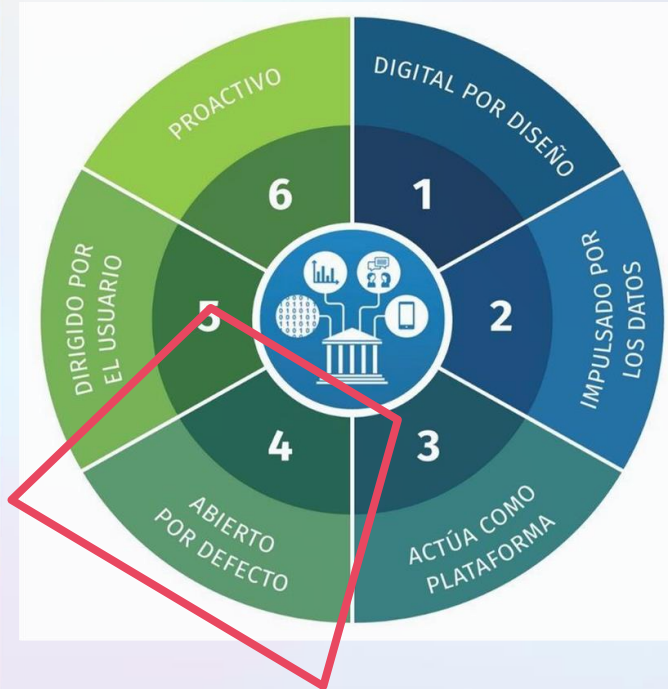

2 millones

Empleos Europa (2025)

Resultados OCDE

Datos Gobierno Abiertos

Lo + bajo de Chile

Digital Government Index 2023
OURdata Index 2023

<https://www.oecd-ilibrary.org/docserver/b00142a4-en.pdf?expires=1703031609&id=id&acname=quest&checksum=3C8CF0C2B87E586008C769D516E63095>
<https://www.oecd-ilibrary.org/deliver/a37f51c3-en.pdf?itemId=/content/paper/a37f51c3-en&mimeType=pdf>

Dimensión	Chile	<OCDE>	Lugar Chile
Abierto por defecto	0,25	0,53	32 / 33
Disponibilidad, Accesibilidad, Re- uso de datos	0,13	0,48	35 / 36

Misión

*Potenciar la disponibilidad, calidad, accesibilidad y re-uso de los datos abiertos a través del portal fomentando la participación de las OAEs, empresas, investigadores, emprendedores y academia con el fin de aumentar la **transparencia, innovación, economía y crear mejores soluciones que beneficien al ciudadano.***

Plan de Acción

"POLÍTICA NACIONAL
DE INFORMACIÓN GEOSPACIAL
CONSOLIDANDO UN ECOSISTEMA
DIGITAL EN CHILE"

1

Estrategia de Datos del Estado

2

Norma Técnica de Datos Abiertos

3

Portal Nacional de Datos Abiertos V2.0