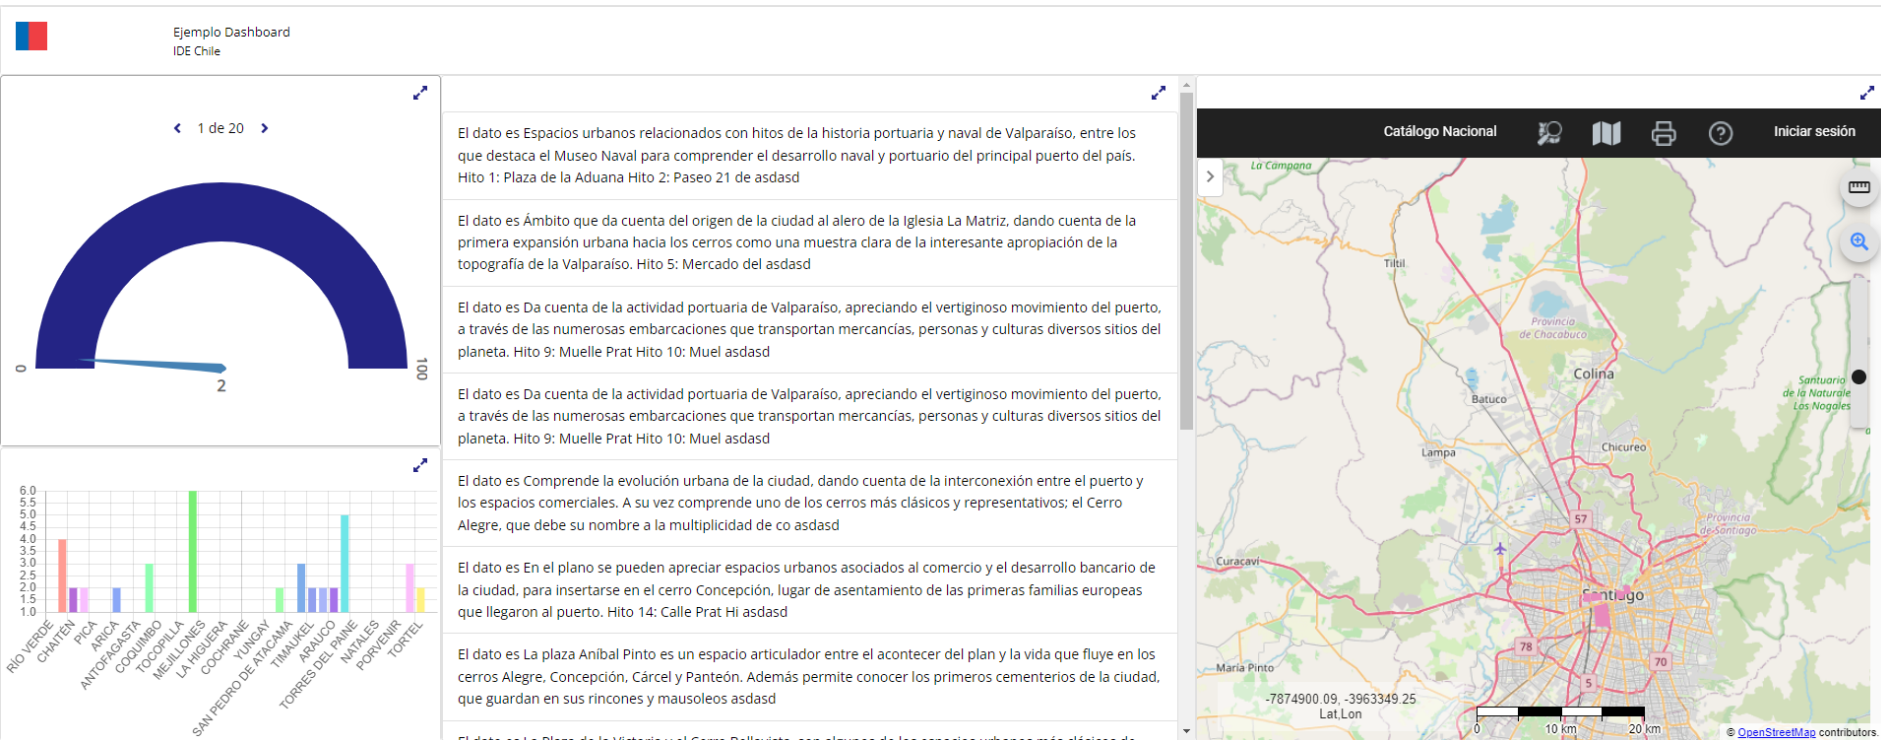

Super
administrador

Gestor de
Contenidos

Visitante

Geonodo - Gestor de contenidos geoespaciales

Planificación

- Diseño de formularios

Producción y almacenamiento

- Capas
- Datos
- Archivos
- Recolector de datos
- Raster
- Servicios externos
- Geocodificación

Publicación

- Catálogo
- Visores
- Cuadros de mando
- Crear servicios

Geonodo - Cuadro de mando

Geonodo - APP para la captura de datos en terreno

Geonodo - Novedades

Formulario Web

Datos todos

superadmin - superadmin@geonodo.dev