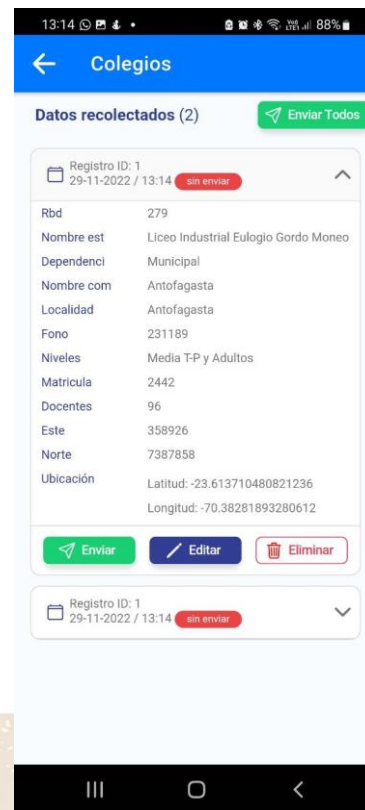

Publicación

- Catálogo
- Visores
- Cuadros de mando
- Crear servicios

Geonodo - Cuadro de mando

Geonodo - APP para la captura de datos en terreno

Geonodo - Novedades

Formulario Web

Datos todos

superadmin - superadmin@geonodo.dev

* Obligatorio

texto *

texto

Texto largo *

Texto largo

Email *

Email

Entero