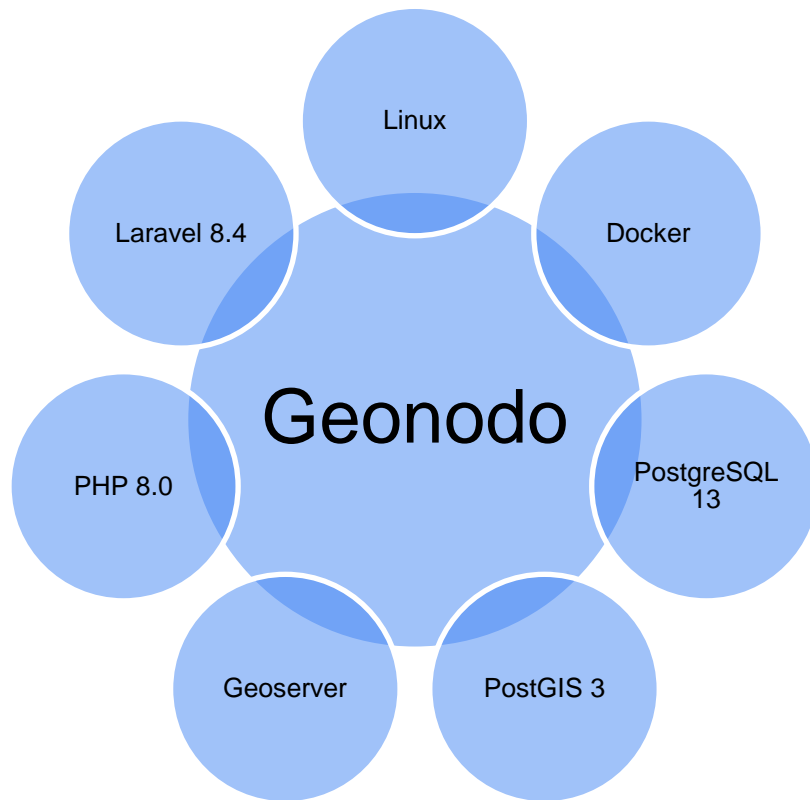

Geonodo, herramienta de soporte para una IDE

Jorge Montesinos Camino
Secretaría Ejecutiva IDE Chile

Geonodo

¿Qué es?

Aplicación web que permite la gestión de datos geoespaciales

Geonodo

¿Es interoperable?

Geonodo

¿Cómo esta construido?

Geonodo

¿Cómo se solicita?

Oficio dirigido a la Ministra de Bienes Nacionales, de parte de la autoridad de la Institución que requiere Geonodo.

Geonodo

¿Cómo se instala?

The screenshot displays the GitLab web interface for a repository named 'geonodo'. The left sidebar contains navigation options such as Project information, Repository, Files, Commits, Branches, Tags, Contributors, Graph, Compare, Issues (9), Merge requests (0), CI/CD, Security & Compliance, Deployments, Monitor, Infrastructure, Packages & Registries, and Analytics. The main content area shows the repository's file browser with a table of files and their last commit details.