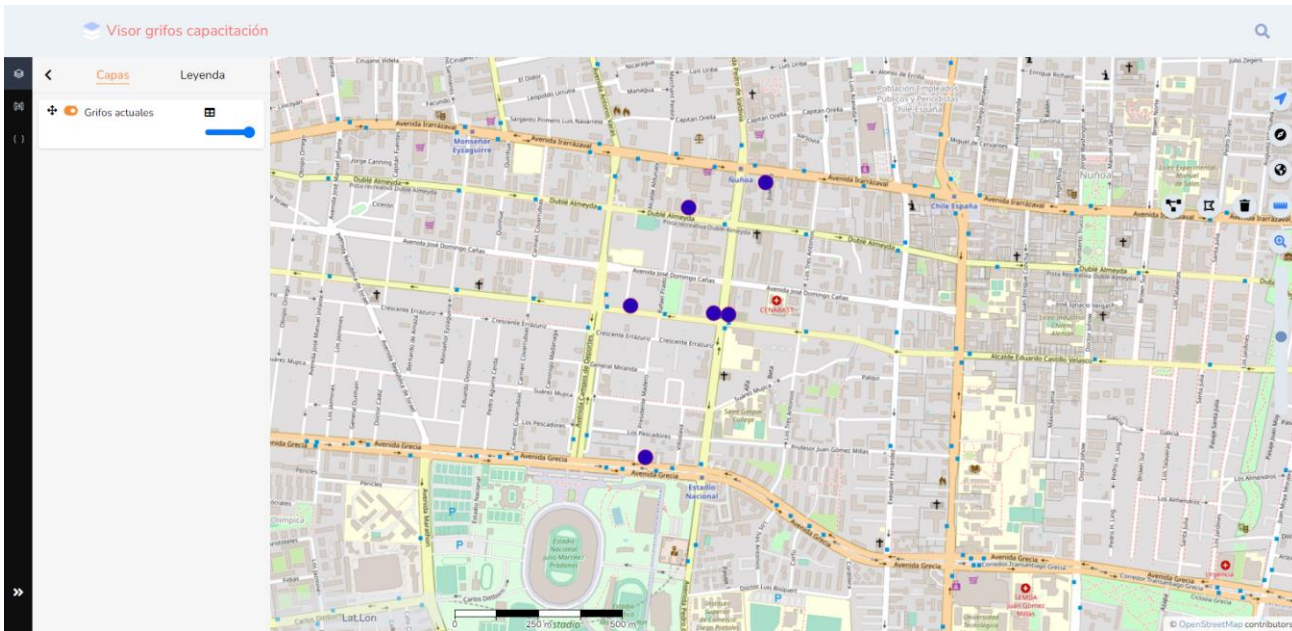

APP para captura de
datos en terreno
(fase de pruebas)

Cuadros de
Mando
(fase de pruebas)

Gestión de usuarios

Público

Público / Privado

Privado

Geonodo - Página web

The screenshot displays the website interface for the 'Ministerio de Bienes Nacionales' (Ministry of National Assets). The top navigation bar includes links for 'Inicio', 'IDE Chile', 'Acerca de', 'Acerca de', and 'Contacto'. A prominent banner reads 'Sitio de Capacitación'. Below this, a video player features the title 'Infraestructura de Datos Geospaciales de Chile (IDE Chile)' and the URL 'www.IDE.cl'. The video player includes a play button and a 'Mirar en YouTube' (Watch on YouTube) button. To the left of the video is the logo for 'Ministerio de Bienes Nacionales IDE CHILE Infraestructura de Datos Geospaciales'. Below the video, a text block states: 'A continuación se presenta la localización de nuestras oficinas' (Next, we present the location of our offices). This is followed by a Google Map of the area around 'Av Libertador Bernardo O'Higgins' in Santiago, Chile, with various landmarks and businesses marked.

Geonodo - Catálogo de Información Territorial

Contenido Destacado

hace 6 meses
Establecimientos Educación Escolar

Buscar por categorías

Geonodo - Visores de mapas

Cluster

Mapa Calor

Icono

Categorizado

Símbolo único

Graduado

Geonodo - Gestión de usuarios

Geoportal de Chile SUPER ADMINISTRACIÓN

superadmin

Gestión de usuarios

Nuevo